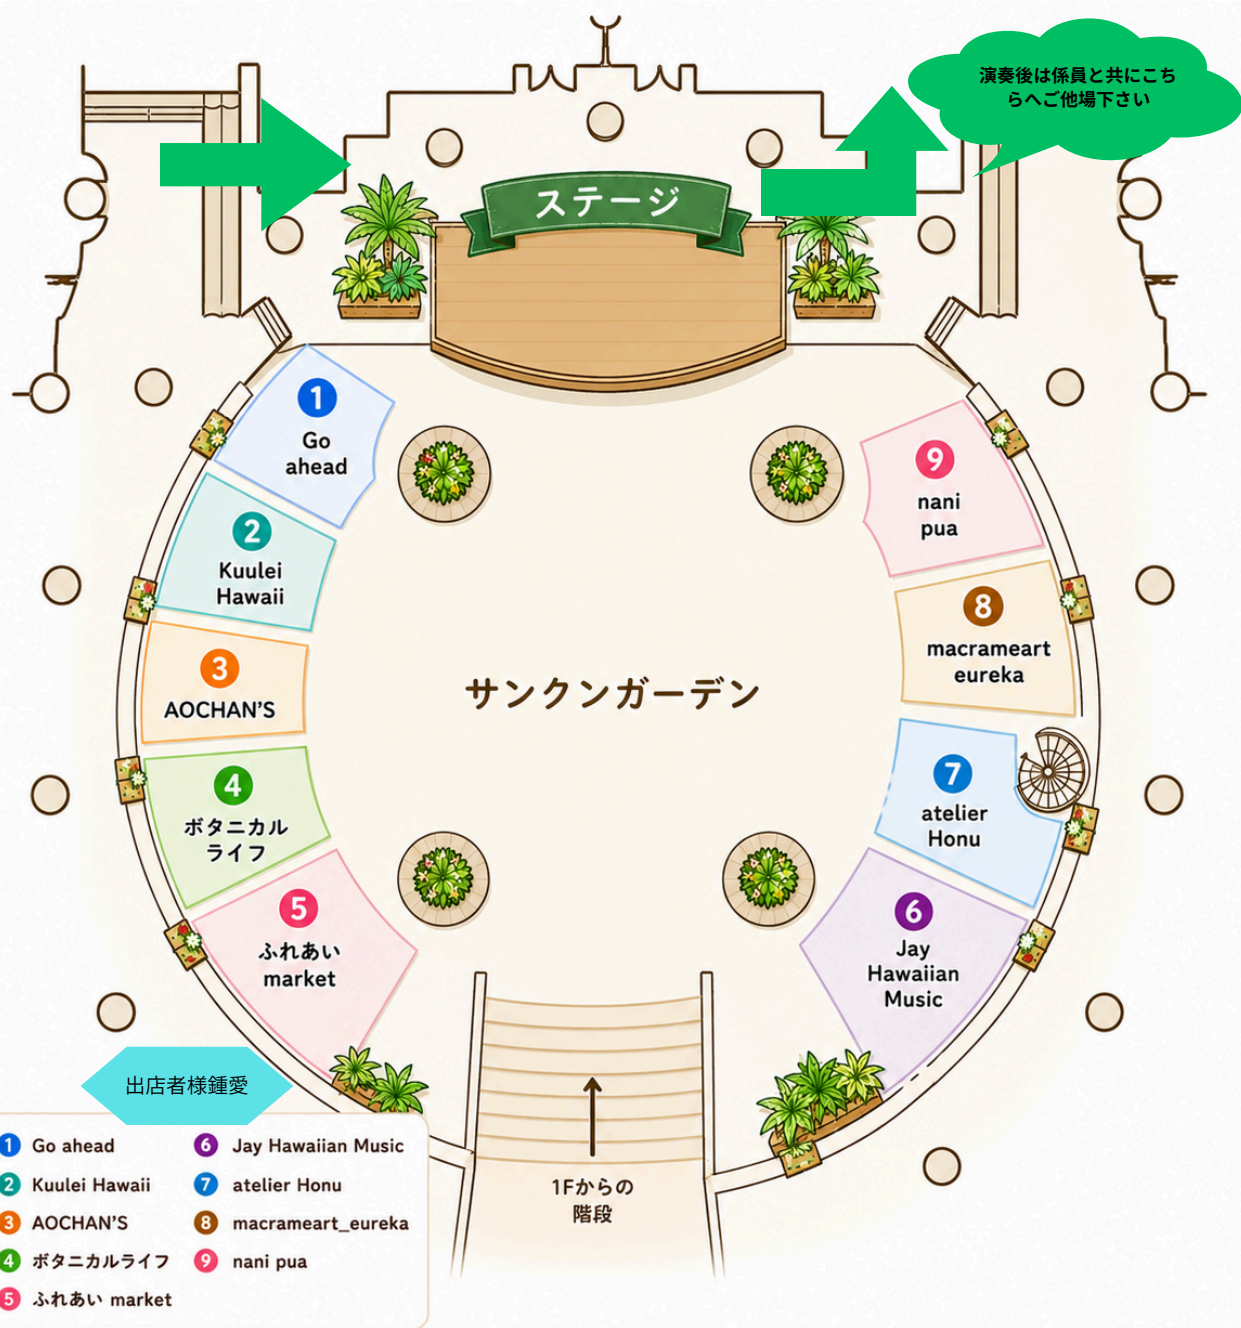

地下1階
メインステージ

会場マップ

1階 (晴天時)
受付、オープンマイクステージ