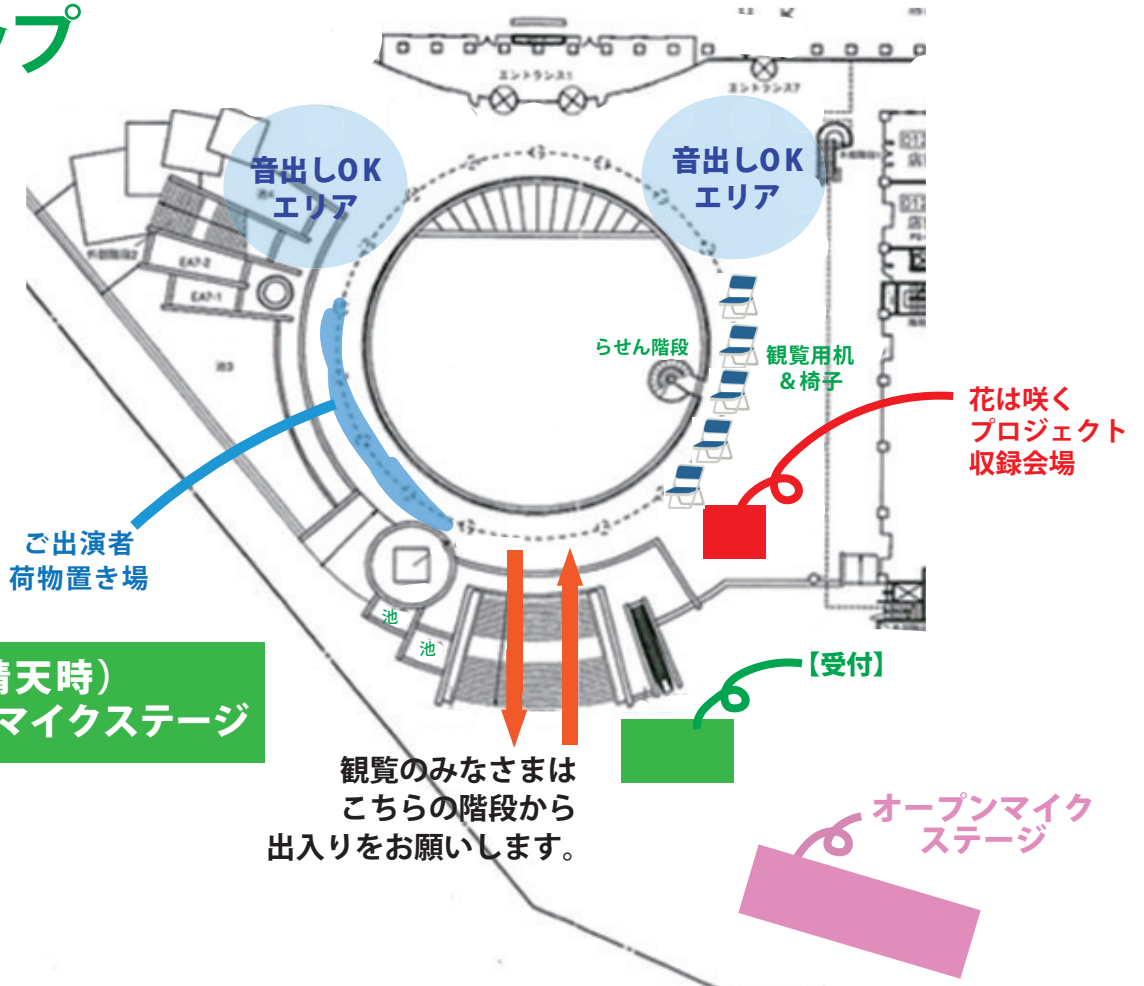

地下1階
メインステージ

ご出演のみなさまは
こちらの階段から地下へ
降りてください。

演奏後は係員とともに
こちらにご退場ください。

ステージ

サンクンガーデン
(観客席)

らせん階段

【愛ランド縁日】

ハワイアン雑貨・アクセサリ
アイシングクッキー、米粉マフィン
ハワイアンCDなどが出店予定

観覧のみなさまは
こちらの階段から出入りをお願いします。

会場マップ

1階 (晴天時)
受付、オープンマイクステージ

観覧のみなさまは
こちらの階段から
出入りをお願いします。